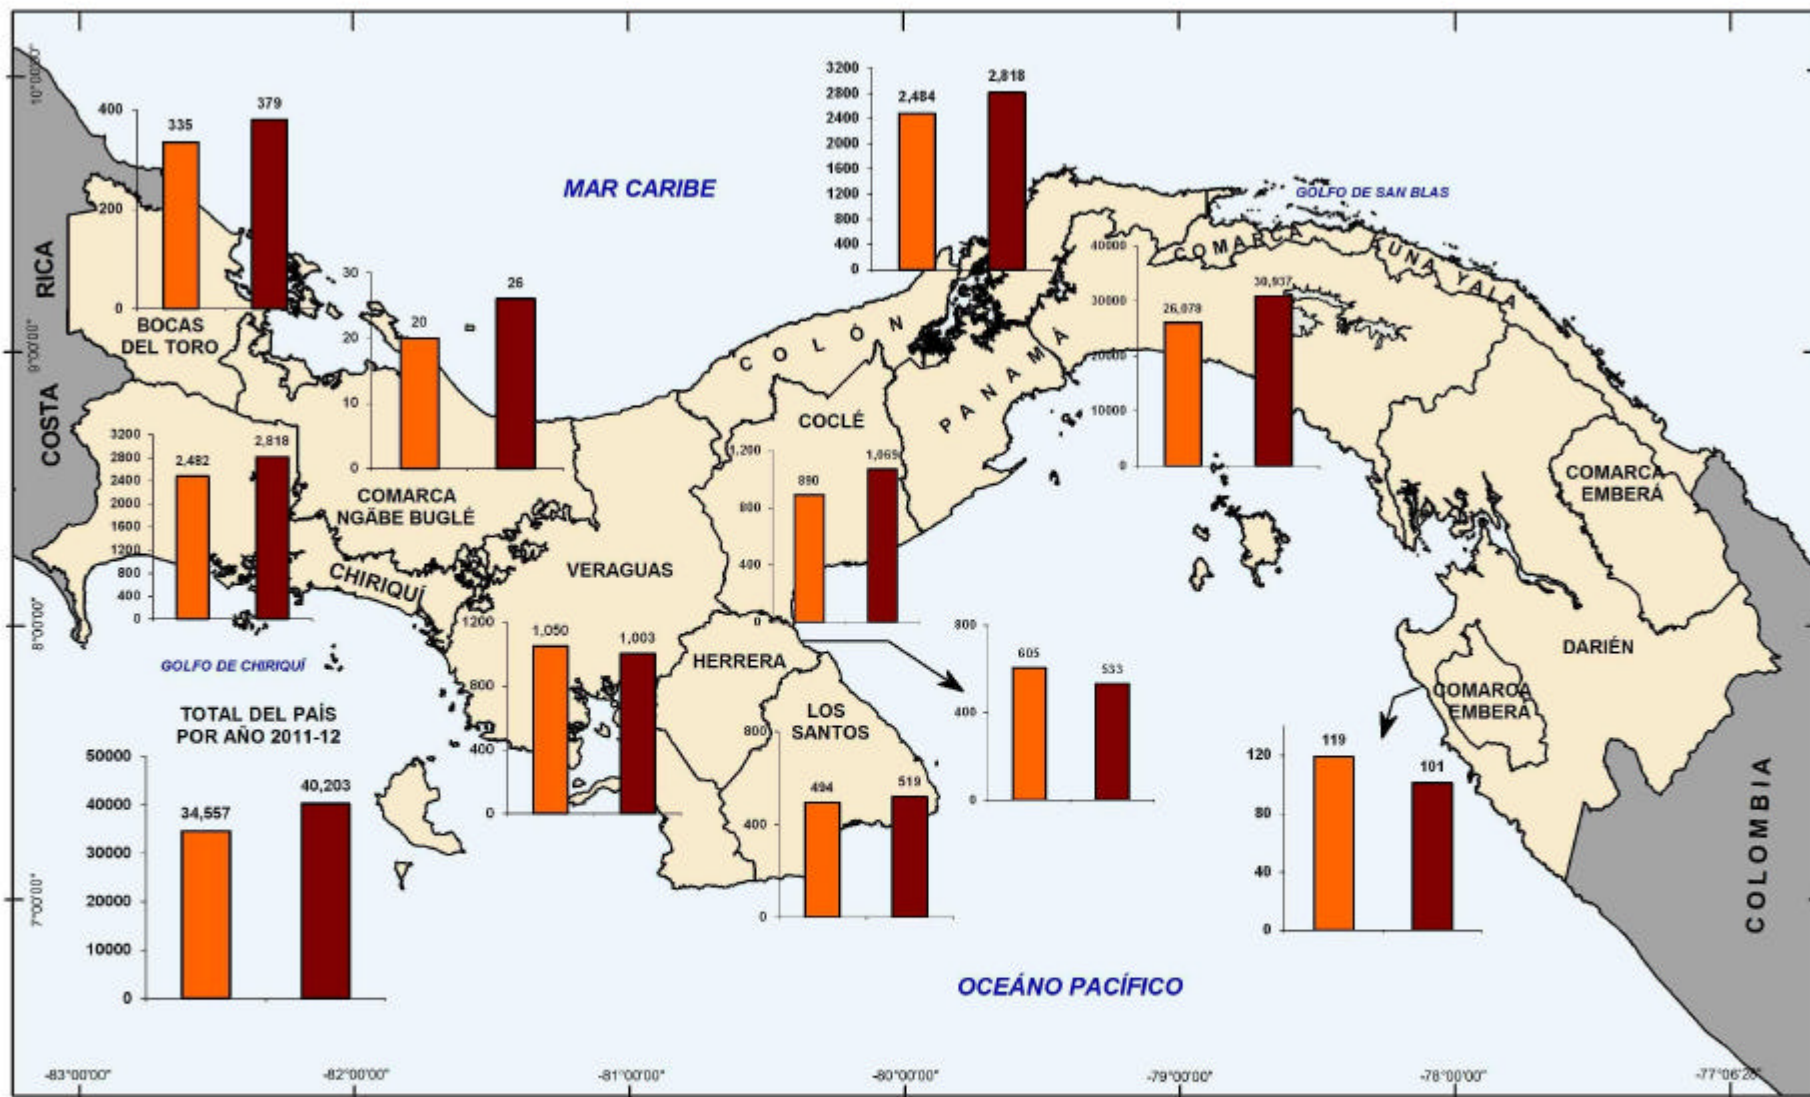

ACCIDENTES DE TRÁNSITO EN LA REPÚBLICA, POR PROVINCIA Y COMARCA INDÍGENA: AÑO 2011-12

LEYENDA

- Año 2011
- Año 2012
- Provincias
- Países Límitrofes

ESCALA

0 25 50 75 100
Kilómetros

INEC
Instituto de Estadística y Censo de la Contraloría General de la República

FUENTE: INSTITUTO DE ESTADÍSTICA Y CENSO DE LA CONTRALORÍA GENERAL DE LA REPÚBLICA, SERIE ACCIDENTE TRÁNSITO, SECCION 451